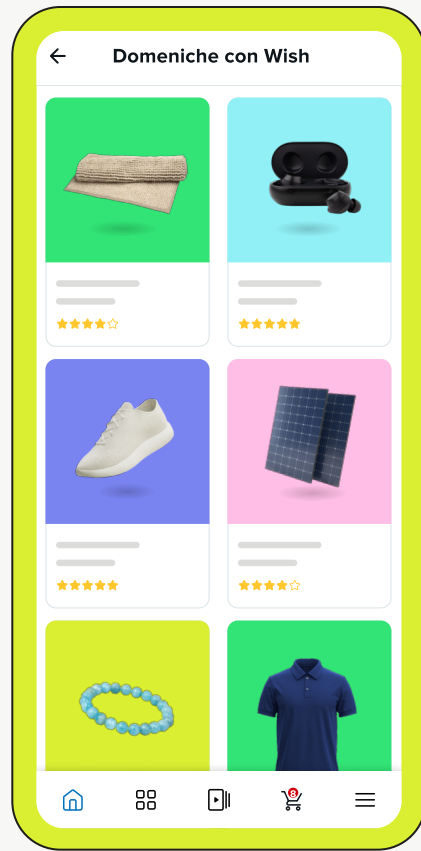

Le Domeniche con Wish sono ideali per:

- ✦ Applicare con costanza sconti settimanali
- ✦ Smaltire prodotti di inventario in edizione limitata (l'ideale sarebbe meno di 50 articoli in stock)!
- ✦ Promuovere prodotti con 4+ stelle
- ✦ Promuovere articoli con prezzo compreso tra 10 USD e 30 USD
- ✦ Promuovere prodotti sui cui puoi offrire uno sconto del 30% od oltre

Sconsigliamo:

- ✦ Articoli dal prezzo basso
- ✦ Prodotti senza immagini chiare

I prodotti Domeniche con Wish appaiono:

Home principale

Pagina collezione

Stai pensando a degli sconti per il weekend? Pensa alle Domeniche con Wish!