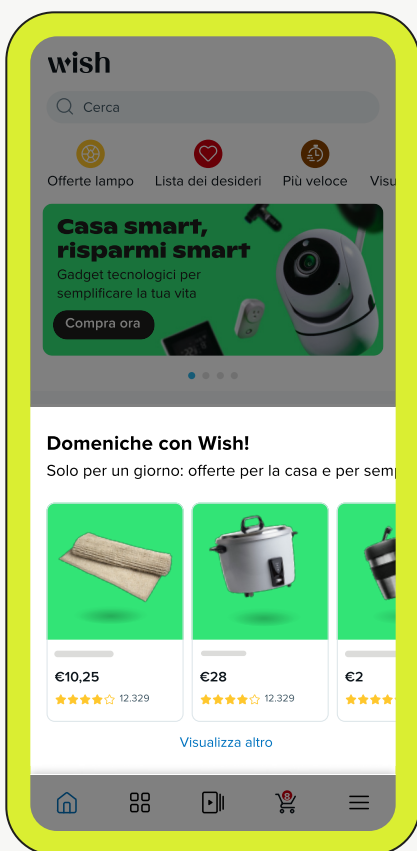

I prodotti Domeniche con Wish appaiono:

Home principale